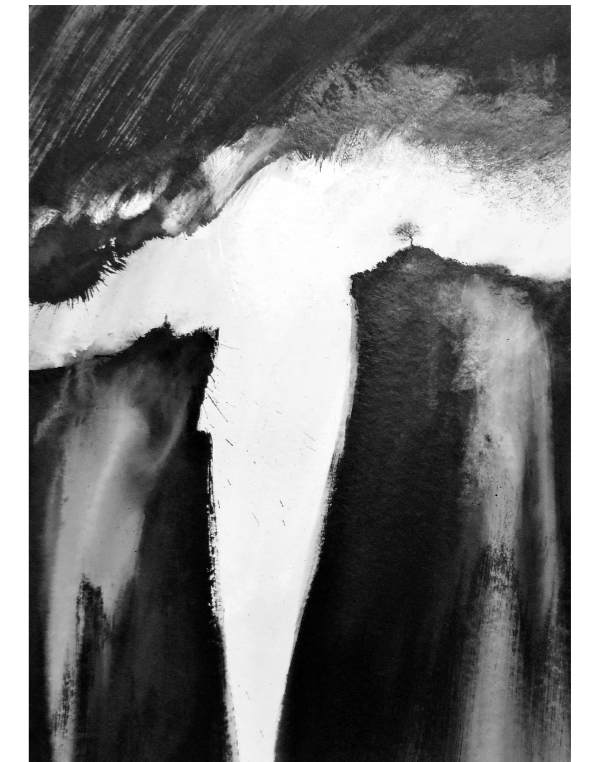

## Série TERRE

Terre histoire 14  
70x100 cm  
2000 €

Les arbres amoureux 5,  
28x31 cm  
400€

Les arbres amoureux ,  
25x33 cm  
400€

Entre les monde  
47x25 cm  
500€

Arbre 16  
48x75 cm  
1200 €

Terre histoire 11  
40x55 cm  
700€

Marion Le Pennec – Encres / Inks

L'arbre maître 1  
170x130 cm  
6500 €

Marion Le Pennec – Encres / Inks

Les vieux amoureux 3,  
100x140 cm  
4300€

Lumière de l'ombre 7  
45x75 cm  
1200 €

Terre

Terre

L'illusion manifestée  
65x85 cm cm  
1700 €