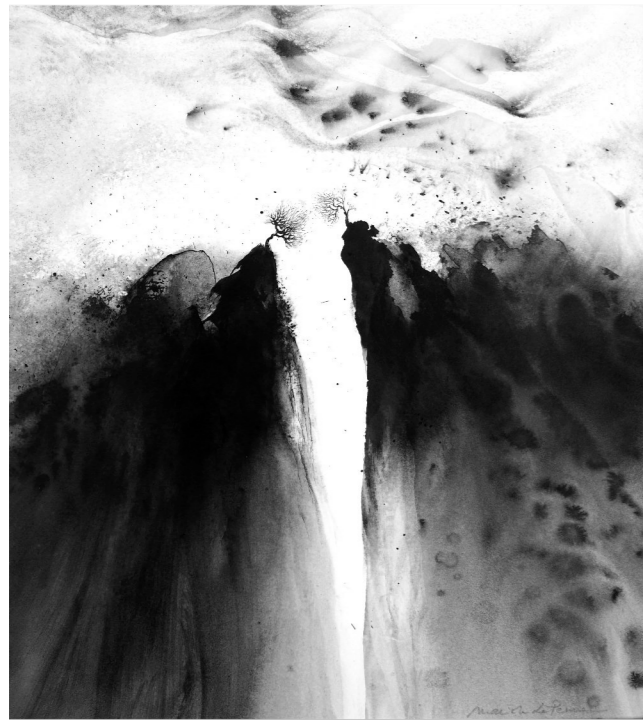

Les arbres amoureux 5,
28x31 cm
400€